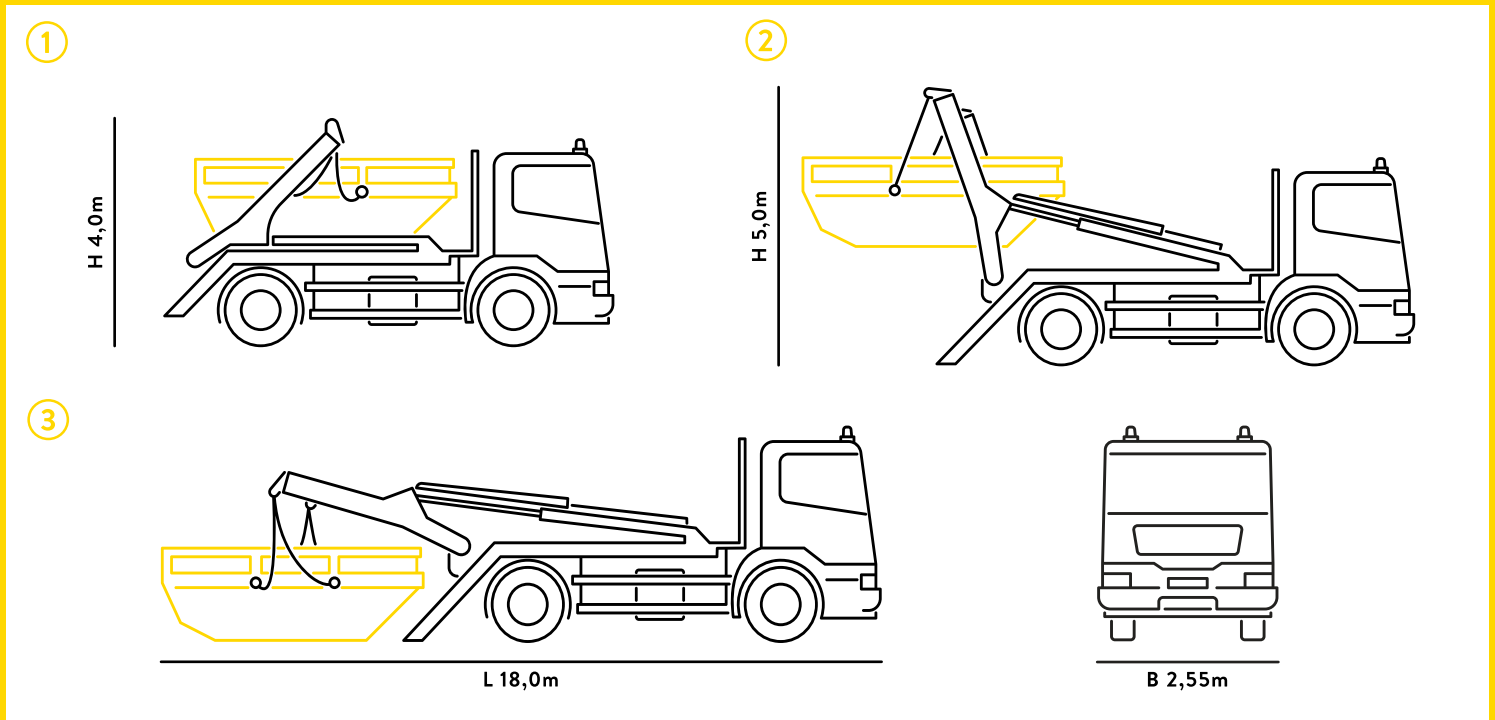

AUFSTELL- & ABHOLINFORMATION

MULDEN

CONTAINER

Du hast noch Fragen?

Kontaktiere uns doch unter office@nemetz-ag.at oder +43 2235 433 30 0.