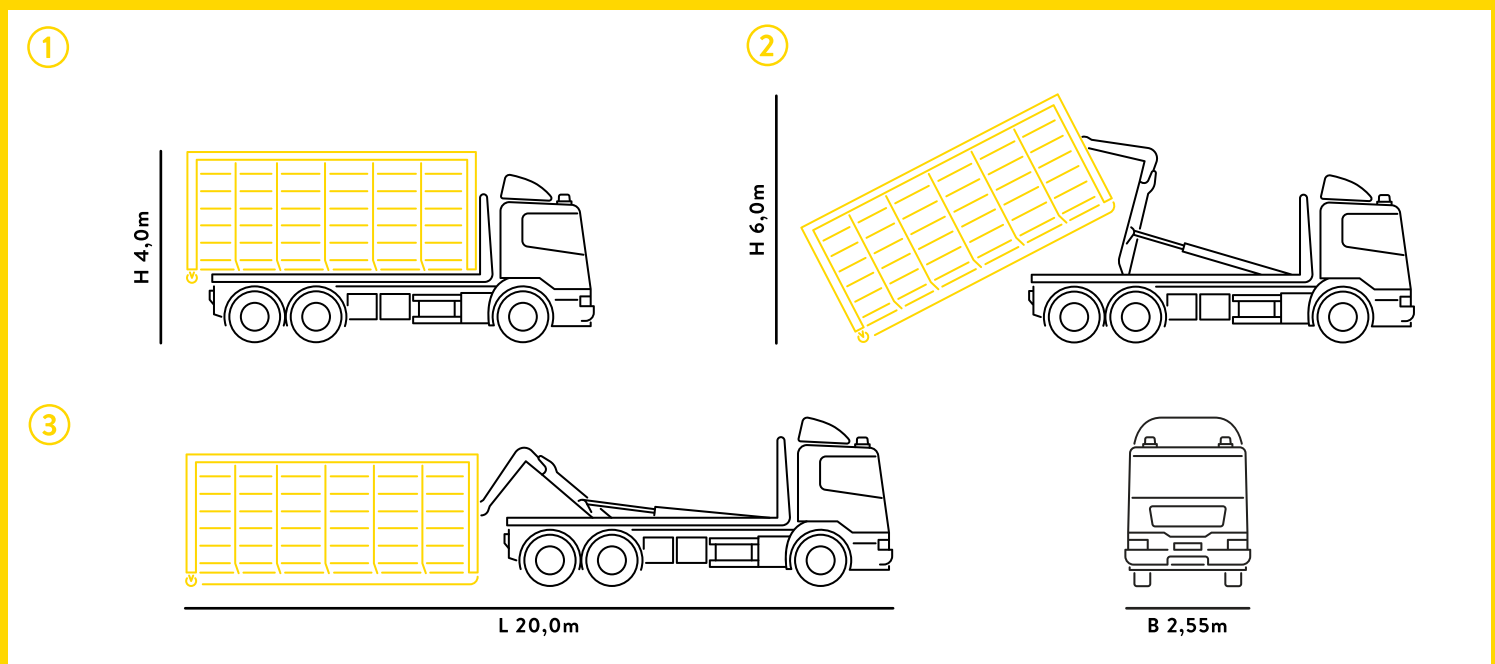

AUFSTELL- & ABHOLINFORMATION

MULDEN

CONTAINER

Du hast noch Fragen?

Kontaktiere uns doch unter office@nemetz-ag.at oder +43 2235 433 30 0.